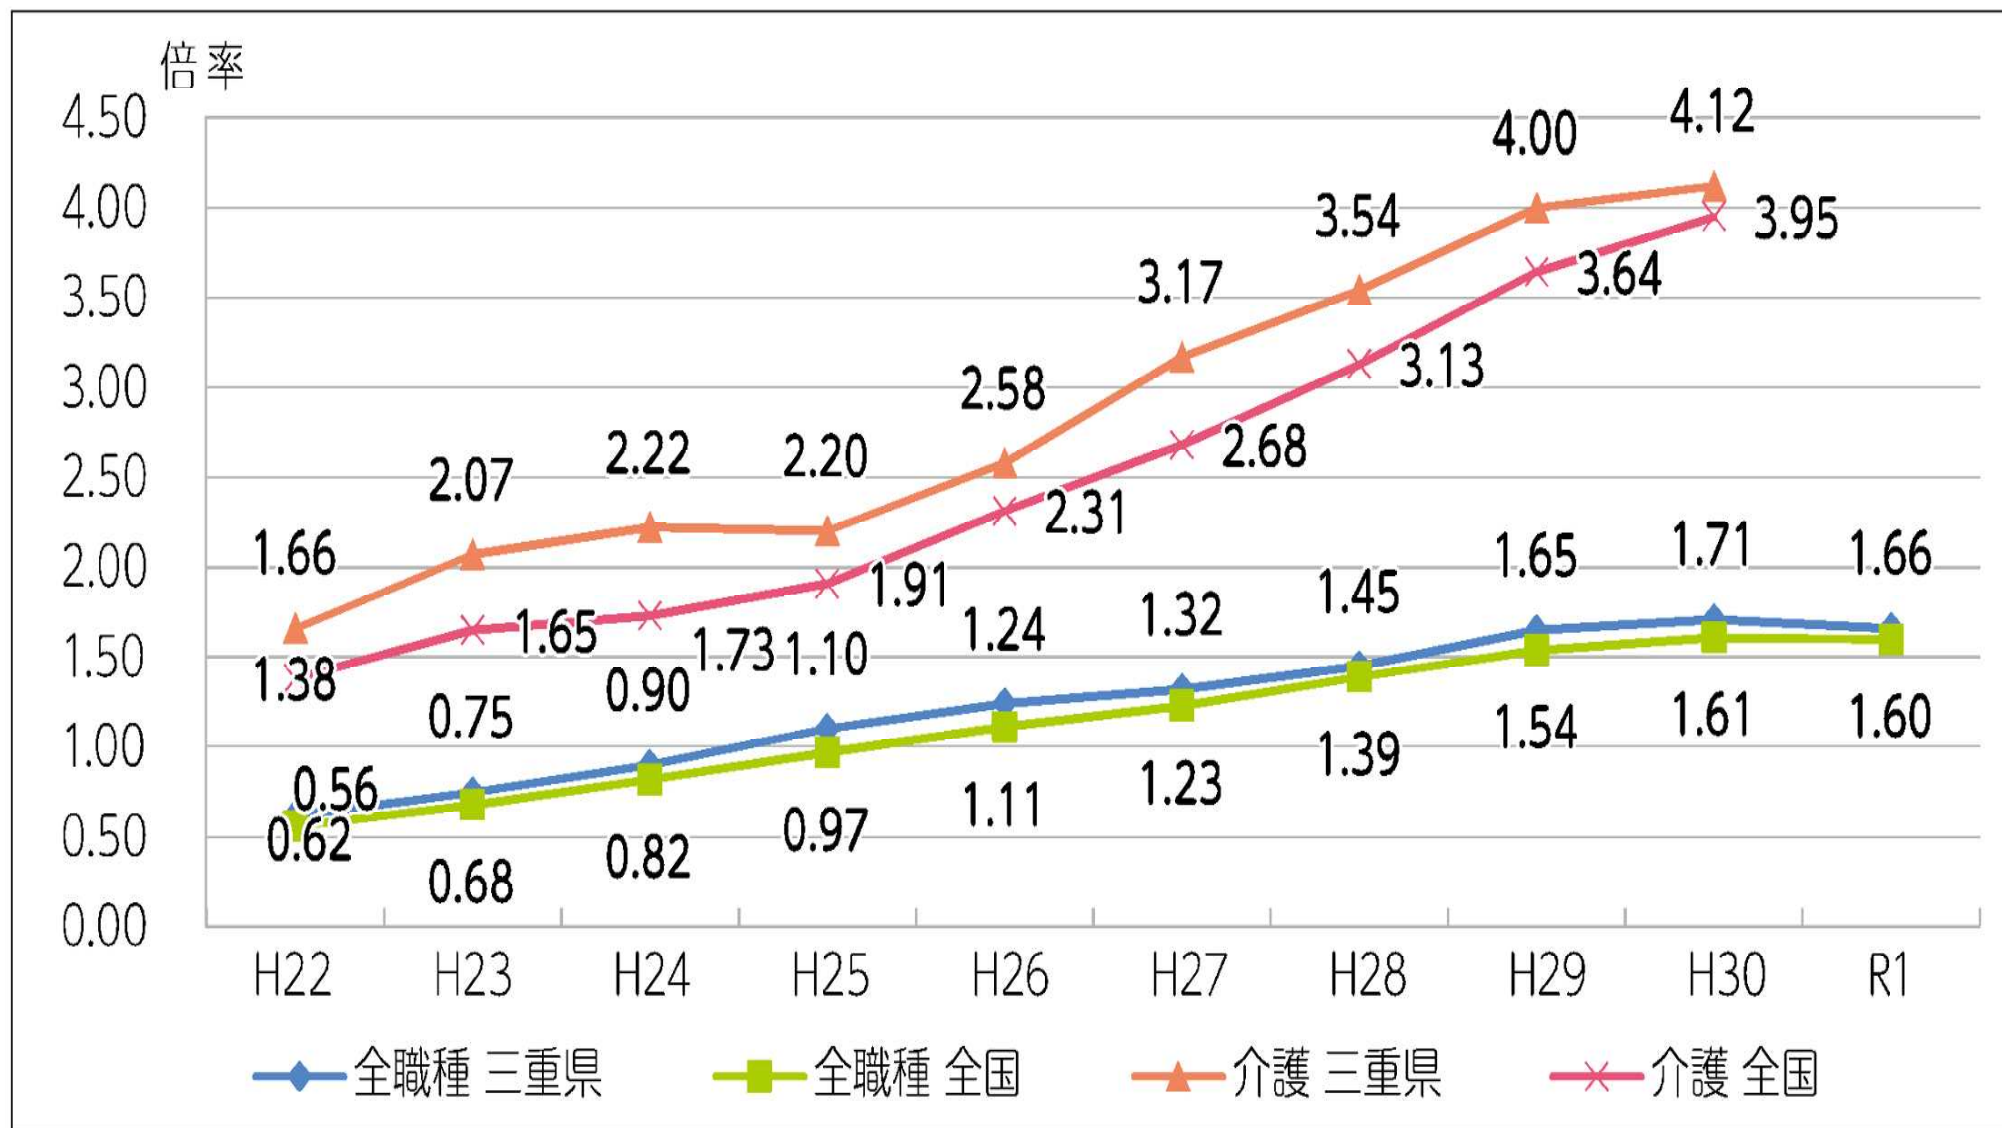

＜全国と三重県の有効求人倍率の推移＞

(出典) 厚生労働省「職業安定業務統計」